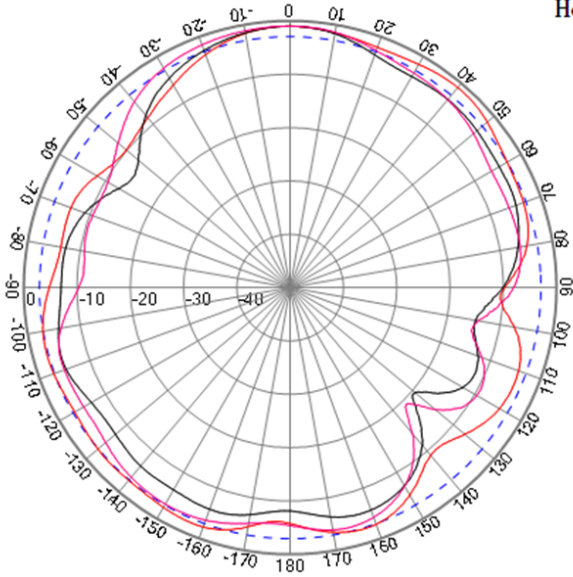

GPS & GLONASS

LTE

XY PLANE

- 测试频率: 700
- 测试频率: 824
- 测试频率: 868
- 测试频率: 960
- 测试频率: 1710
- 测试频率: 1850
- 测试频率: 1990
- 测试频率: 2170
- 测试频率: 2690

WI-FI

Horizontal PLANE

Freq: 2400

Freq: 2450

Freq: 2483.5

Vertical PLANE

Freq: 2400

Freq: 2450

Freq: 2483.5