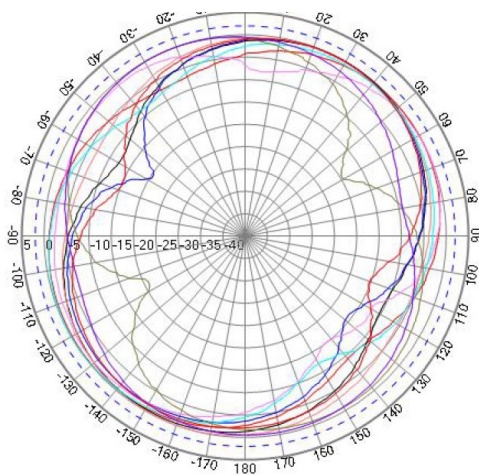

GPS & GLONASS

LTE

XY PLANE

- 测试频率: 700
- 测试频率: 824
- 测试频率: 868
- 测试频率: 960
- 测试频率: 1710
- 测试频率: 1850
- 测试频率: 1990
- 测试频率: 2170
- 测试频率: 2690

WI-FI

Horizontal PLANE

Freq: 2400

Freq: 2450

Freq: 2483.5

Vertical PLANE

Freq: 2400

Freq: 2450

Freq: 2483.5