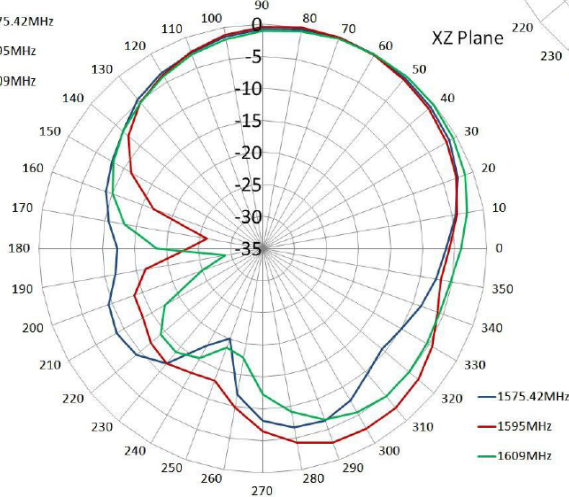

GPS & GLONASS

LTE

XY PLANE

- 测试频率: 700
- 测试频率: 824
- 测试频率: 868
- 测试频率: 960
- 测试频率: 1710
- 测试频率: 1850
- 测试频率: 1990
- 测试频率: 2170
- 测试频率: 2690

WI-FI

Horizontal PLANE

Freq: 2400

Freq: 2450

Freq: 2483.5

Vertical PLANE

Freq: 2400

Freq: 2450

Freq: 2483.5