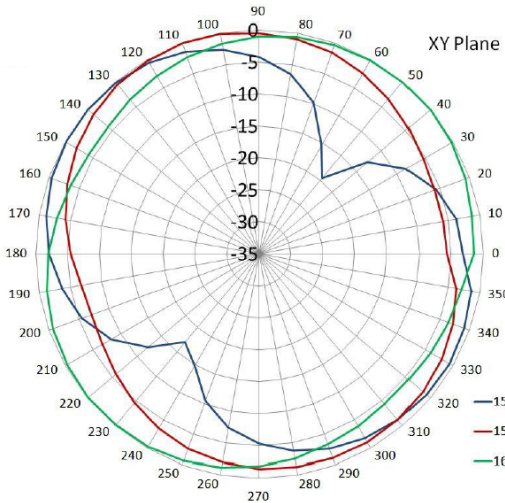

GPS & GLONASS

LTE

XY PLANE

- 测试频率: 700
- 测试频率: 824
- 测试频率: 868
- 测试频率: 960
- 测试频率: 1710
- 测试频率: 1850
- 测试频率: 1990
- 测试频率: 2170
- 测试频率: 2690

WI-FI

Horizontal PLANE

Freq: 2400

Freq: 2450

Freq: 2483.5

Vertical PLANE

Freq: 2400

Freq: 2450

Freq: 2483.5