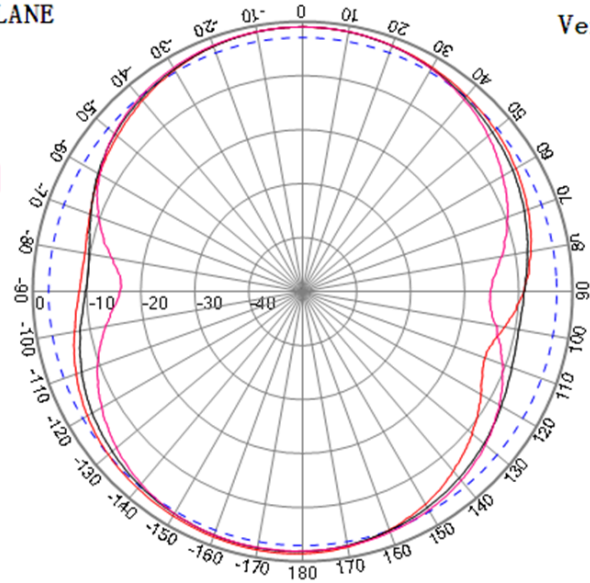

GPS & GLONASS

LTE

XY PLANE

- 测试频率: 700
- 测试频率: 824
- 测试频率: 868
- 测试频率: 960
- 测试频率: 1710
- 测试频率: 1850
- 测试频率: 1990
- 测试频率: 2170
- 测试频率: 2690

WI-FI

Horizontal PLANE

Freq: 2400

Freq: 2450

Freq: 2483.5

Vertical PLANE

Freq: 2400

Freq: 2450

Freq: 2483.5