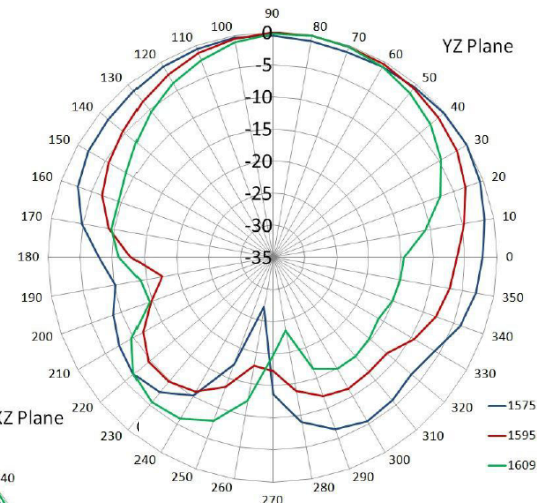

GPS & GLONASS

LTE

XY PLANE

- 测试频率: 700
- 测试频率: 824
- 测试频率: 868
- 测试频率: 960
- 测试频率: 1710
- 测试频率: 1850
- 测试频率: 1990
- 测试频率: 2170
- 测试频率: 2690

WI-FI

Horizontal PLANE

Freq: 2400

Freq: 2450

Freq: 2483.5

Vertical PLANE

Freq: 2400

Freq: 2450

Freq: 2483.5